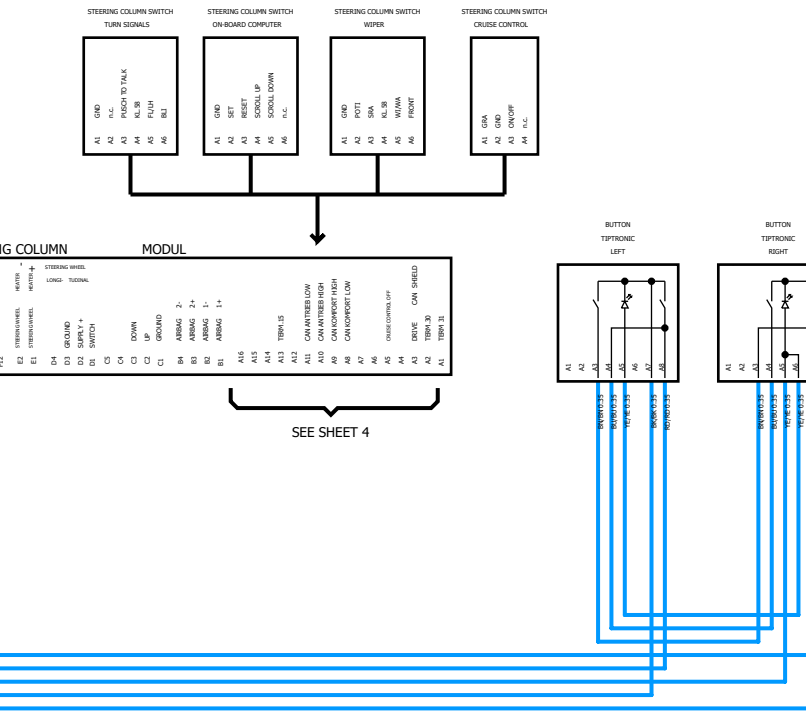

BLACK	BE	BK
BROWN	BL	BN
RED	RE	RD
ORANGE	OR	OG
YELLOW	YE	YR
GREEN	GR	GN
BLUE	BL	BU
VIOLET	VI	VT
GREY	GR	GY
WHITE	WT	WH
PINK	PS	PK

Borester 987

MODEL 2005 SHEET **4B**

CABLE PREINSTALLATION

STEERING COLUMN MODULE WITH TIPTRONIC